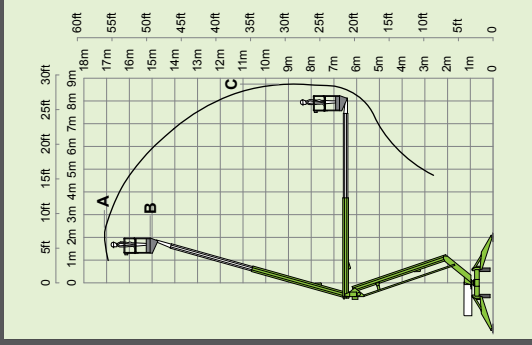

5.2m
17ft

30%
17°

nifty SD210 4x4x4

21.3m
70ft
(A)

19.3m
63ft 6in
(B)

12.8m
42ft
(C)

3950kg
8700lbs

225kg
500lbs