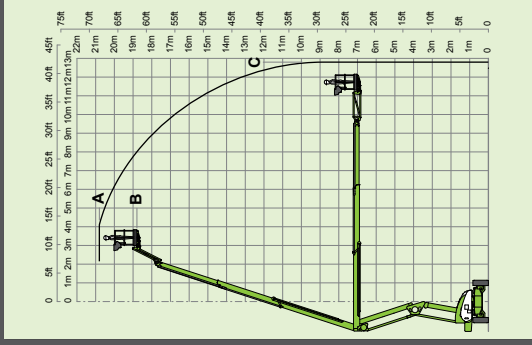

6.7m
22ft

4.5km/h
2.8mph

4m
13ft

30%
17°

nifty HR21 4x4

20.8m
68ft 6in
(A)

18.8m
62ft
(B)

12.8m
42ft
(C)