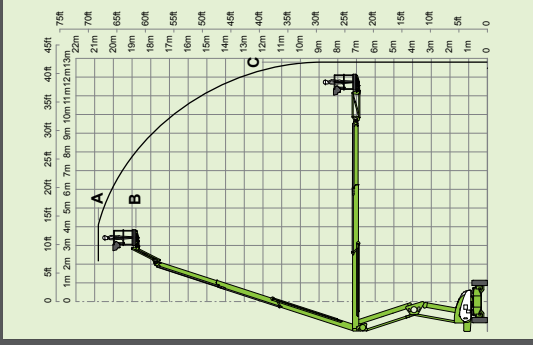

6.7m
22ft

6.6km/h
4.1mph

4m
13ft

45%
24°

nifty HR21 AWD

20.8m
68ft 6in
(A)

18.8m
62ft
(B)

12.8m
42ft
(C)